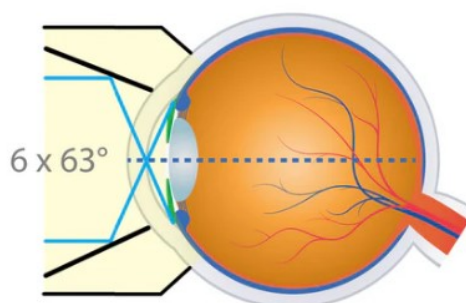

LENTE 6 SPECCHI VG6

6x63°
MIRROR
ANGLES

1.0x
IMAGE
MAG

1.0x
LASER
SPOT MAG

VOLK®

La lente a 6 specchi, totalmente in vetro è costruita per una visione panoramica della camera anteriore, minimizzando la necessità di movimenti della lente sulla cornea e massimizzando l'efficienza dell'esame. Il suo anello largo (diametro 28.5mm) e il manico a due posizioni (destra/sinistra) rende il suo uso facile in qualsiasi situazione.

VERSIONE ANELLO LARGO, SENZA FLANGIA cod. VG6LNF

VERSIONE CON MANICO cod.VG6HAN2

SCHEDA TECNICA

CAMPO VISIVO: 6x63°

INGRANDIMENTO IMMAGINE: 1.0x

SPOT LASER:1.0x

DIAMETRO DI CONTATTO: 4mm