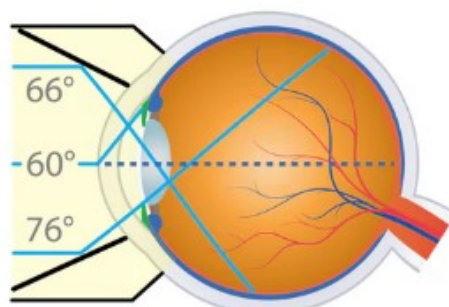

LENTE 3 SPECCHI VG3

60°/66°/76°
MIRROR
ANGLES

1.06x
IMAGE
MAG

0.94x
LASER
SPOT MAG

VOLK®

Lente Gonio a 3 specchi con rivestimento laser anti-riflesso. Progettata per la visione e il trattamento della struttura trabecolare, della retina centrale e periferica.

- E' una versione qualitativamente superiore alle classiche lenti Goldmann.
- Gli specchi forniscono immagini dell'angolo anteriore e della retina.
- Gli specchi angolari eliminano lacune nella visualizzazione del fondo.
- Disponibili varie versioni : **CON FLANGIA (cod. VG3), SENZA FLANGIA (cod. VG3NF), MINI SENZA FLANGIA (cod.VG3MININF), ideale per pazienti pediatrici o con orbita piccola.**

SCHEDA TECNICA

CAMPO VISIVO: 60°/66°/76°

INGRANDIMENTO IMMAGINE: 1.06x (flangia)/ 1.03x (no flangia)/ 1.0x (mini, no flangia)

SPOT LASER: 0.94x (flangia)/ 0.97x (no flangia)/ 1.0x (mini, no flangia)