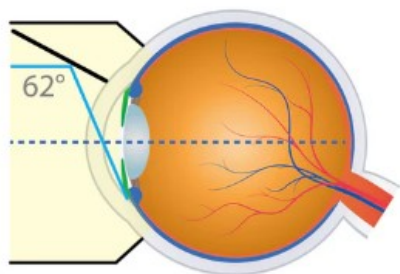

## LENTE 1 SPECCHIO VG1

**62°**  
MIRROR  
ANGLES

**1.50x**  
IMAGE  
MAG

**0.67x**  
LASER  
SPOT MAG

# VOLK®

Lente Trabeculo a 1 specchio con rivestimento laser anti-riflesso con flangia in vetro. Progettata per la visione e il trattamento della struttura trabecolare.

- L'elevato ingrandimento (1,50x) consente una visualizzazione dettagliata della rete trabecolare
- Il design interamente in vetro offre chiarezza e durata superiori
- Disponibile in due versioni: **CON FLANGIA (cod.VG1) ideale anche per trattamenti laser;**  
**SENZA FLANGIA (cod. VG1NF) per gonioscopia di routine.**

#### **SCHEDA TECNICA**

**CAMPO VISIVO:** 62°

**INGRANDIMENTO IMMAGINE:** 1.50x

**SPOT LASER:**0.67x

**DIAMETRO DI CONTATTO:** 15mm (con flangia); 8.4mm (no flangia)