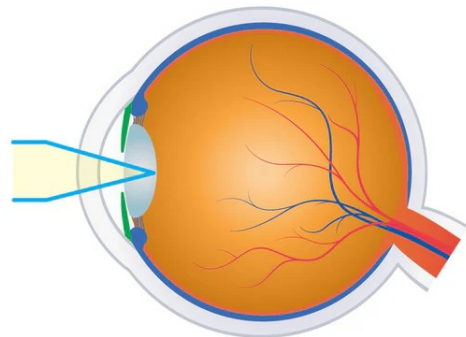

# LENTE VOLK SINGLE-USE CAPSULOTOMY

1.57x  
IMAGE  
MAG

0.63x  
LASER  
SPOT MAG

COD. VCAPSD10

**VOLK**<sup>®</sup>

Lente monouso per trattamenti di capsulotomia. Fornita in scatola da 10 lenti monouso.

**Scheda tecnica**

**SPOT LASER:** 0.63X

**INGRANDIMENTO:** 1.57x

**DIAMETRO CONTATTO:** 14,2mm