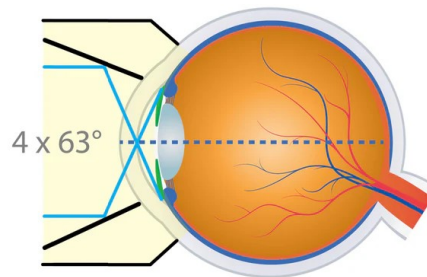

# LENTE VOLK SINGLE-USE 4- MIRROR GONIO

**4x63°**  
MIRROR  
ANGLES

**1.0x**  
IMAGE  
MAG

**1.0x**  
LASER  
SPOT MAG

COD. **V4MIRD10**

**VOLK**®

Lente monouso a 4 specchi per gonioscopia statica e dinamica. Fornita in scatola da 10 lenti monouso.

**Scheda tecnica**

**SPOT LASER:** 1.0X

**INGRANDIMENTO:** 1.0x

**ANGOLI SPECCHI:** 4x63°

**DIAMETRO CONTATTO:** 8,1mm