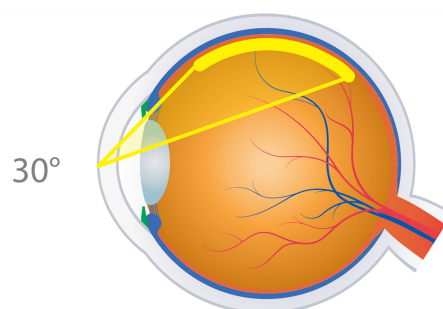

LENTE VOLK DIRECT IMAGE PRISM 45° AUTOCLAVABILE AUTOSTABILIZZANTE

30°(45° Offset)
FIELD OF
VIEW

0.90x
IMAGE
MAG

COD. V45PRISMSSVACS

VOLK®

Ideale per una visione diretta nella chirurgia vitreoretinica durante le procedure di scambio di aria e liquido. Il design avanzato della lente dà una visione fuori asse della retina ottimale, nitida ed accurata.

- **CAMPO VISIVO:** 30° Prisma - 30° (Fuori asse 45°)
- **INGRANDIMENTO IMMAGINE:** 0.90x
- **DIAMETRO DI CONTATTO:** 10,0mm
- **AUTOCLAVABILE**
- **AUTOSTABILIZZANTE**