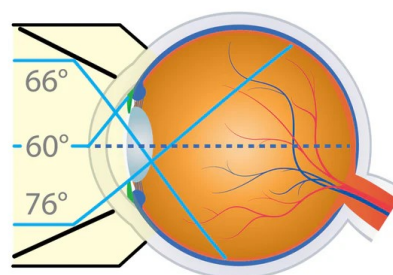

LENTE VOLK SINGLE-USE 3- MIRROR GONIO

60°/66°/76°
MIRROR
ANGLES

0.90x
IMAGE
MAG

1.11x
LASER
SPOT MAG

COD. V3MIRD10

VOLK®

Lente monouso a 3 specchi per gonioscopia, esami dell'angolo, e per la retina centrale, equatoriale e periferica. Fornita in scatola da 10 lenti monouso.

Scheda tecnica

SPOT LASER: 1.0X

INGRANDIMENTO: 1.0x

ANGOLI SPECCHI: 60°/66°/76°

DIAMETRO CONTATTO: 8,1mm