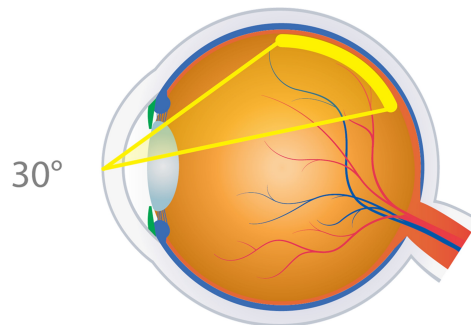

# LENTE VOLK DIRECT IMAGE PRISM 30° AUTOCLAVABILE AUTOSTABILIZZANTE

30°(30° Offset)

FIELD OF  
VIEW

0.90x

IMAGE  
MAG

COD. V30PRISMSSVACS

**VOLK**®

Ideale per una visione diretta nella chirurgia vitreoretinica durante le procedure di scambio di aria e liquido. Il design avanzato della lente dà una visione fuori asse della retina ottimale, nitida ed accurata.

- **CAMPO VISIVO:** 30° Prisma - 30° (Fuori asse 15°)
- **INGRANDIMENTO IMMAGINE:** 0.90x
- **DIAMETRO DI CONTATTO:** 10,0mm
- **AUTOCLAVABILE**
- **AUTOSTABILIZZANTE**