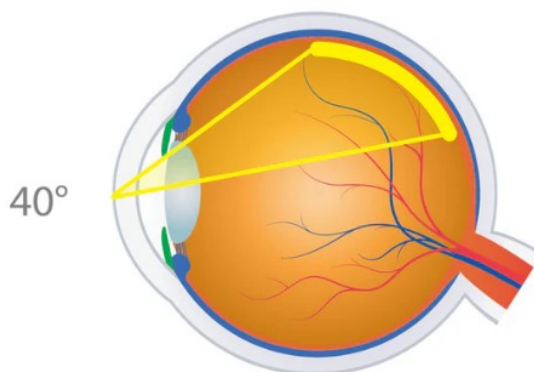

LENTE VOLK HR DIRECT 20° PRISM

40°(Offset 20°)
FIELD OF
VIEW

0.53x
IMAGE
MAG

COD. VHRD20PACS

La HR Direct 20 Prism dona la massima risoluzione dell'immagine diretta della retina fuoriasse (20°), con un campo piu' ampio (40°) per migliore visibilità. Offre la massima precisione e accuratezza per la visione e la chirurgia diretta della periferia del polo posteriore

- **CAMPO VISIVO:** 40° (fuoriasse 20°)
- **INGRANDIMENTO IMMAGINE:** 0.53x
- **DIAMETRO DI CONTATTO:** 11,2mm
- **AUTOCLAVABILE**