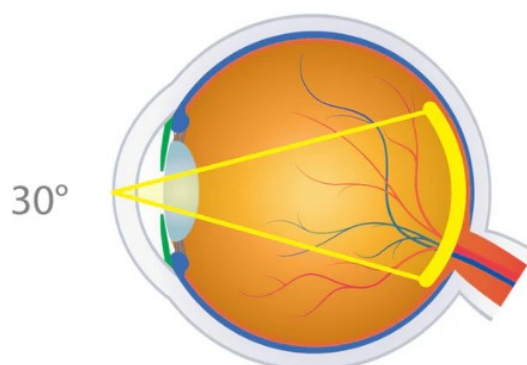

# LENTE VOLK DIRECT IMAGE FLAT AUTOSTABILIZZANTE AUTOCLAVABILE

**30°**  
FIELD OF  
VIEW

**0.92x**  
IMAGE  
MAG

**VOLK**®

COD. VFLATSSVACS

La lente Direct Image Flat è la piu' popolare per l'alta risoluzione per operazioni sulla macula come peelin della membrana epiretinica e membrana limitante esterna. Il design autostabilizzante elimina la necessità degli anelli di sutura.

- **CAMPO VISIVO: 30°**
- **INGRANDIMENTO IMMAGINE: 0.92x**
- **DIAMETRO DI CONTATTO: 11,9mm**
- **AUTOCLAVABILE**
- **AUTOSTABILIZZANTE**